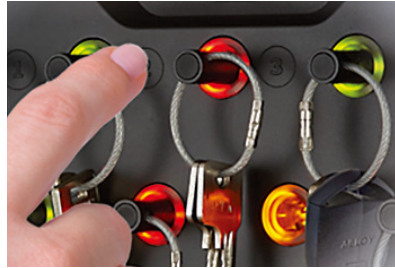

キーボックス

Intelligent plug & play key management

キーボックスTraka21はRFID技術を利用した鍵管理装置です。
コンパクトサイズで21本のキーホルダーを管理・運用できます。

キーボックス

使い方 暗証番号とエンターキーをタッチするだけの簡単な操作です。

タッチパネルで暗証番号を入力すると、扉を開けることができます。

緑色のLEDが点灯している鍵のみ取り出せます。赤色のLEDが点灯している鍵は引き抜くことができません。

オレンジ色に点灯したLEDは返却場所を示しています。

 取出可能 (グリーン)  取出不可 (レッド)  自身で利用中 (オレンジ)  利用中 (グレー) ※ご利用には設定が必要です。

特徴

- RFID技術を使ったスタンドアローンのキーボックスです。
- タッチスクリーンパネルを採用しています。
- LEDランプにより鍵の抜き差しが簡単に把握できます。タッチパネル上での確認も可能です。
- 暗証番号 (4~10桁) によるキーレスシステムです。
- キーホルダーには信頼性の高い Traka社製 i Fob を利用しています。

機能

- ユーザーごとに利用可能なキーの設定ができます。
- ユーザー登録数最大1000名
- 利用履歴やイベントリポートをスクリーンで確認、またはUSBメモリーに取り出すことが可能です。最新25万件の履歴が保存されます。
- 誰が鍵を利用中か知ることができます。
- 非常解錠機能付き
- 扉開放警告アラーム付き (5~600秒)
- 扉破壊時警報付き (対衝撃アラーム)

入力電源: AC100-240V, 50-60Hz, 0.7A